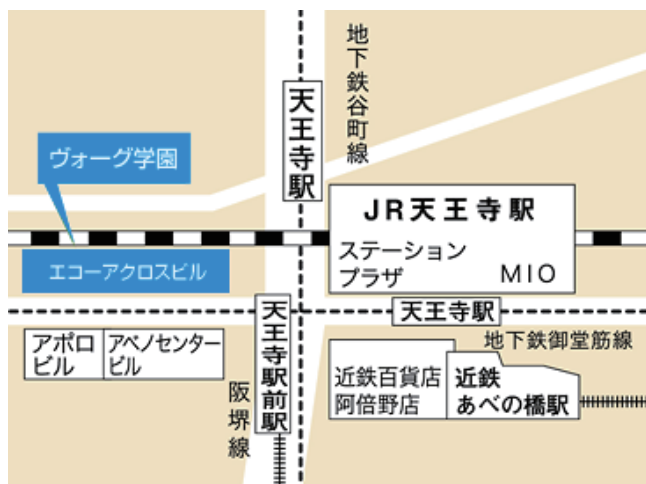

※会場の配置は変更する場合がございます。予めご了承ください。

- | | | |
|-----------------|---------------|-------------------------|
| 1 Petite h. | 11 hinahouse | 21 joue de noa/Bon ami! |
| 2 お針子Cafe | 12 yun chuchu | 22 lotterico |
| 3 cotoyo matsue | 13 統一展示 | 23 Mtwo |
| 4 grin grin* | 14 SUCRE CUIT | 24 アトリエ彩花 |
| 5 neis | 15 moi | 25 Piece of cake |
| 6 ccchome | 16 moco*moco | 26 indigo/hana* |
| 7 SERCE | 17 COZY PLACE | 27 *Atelier Angelica* |
| 8 hari to ito | 18 annas | 28 mercerie hige |
| 9 nen:ge | 19 catica | 29 Francesca*amam label |
| 10 まめのはハリアナ | 20 Sa-Rah | |

ヴォーグ学園 大阪校

大阪市阿倍野区阿倍野筋 1-4-7
 エコアクロスビル 9F
 TEL : 06-6632-7520

天王寺駅前

※近鉄百貨店阿倍野店斜め向かい。

JR 天王寺駅より徒歩 3 分