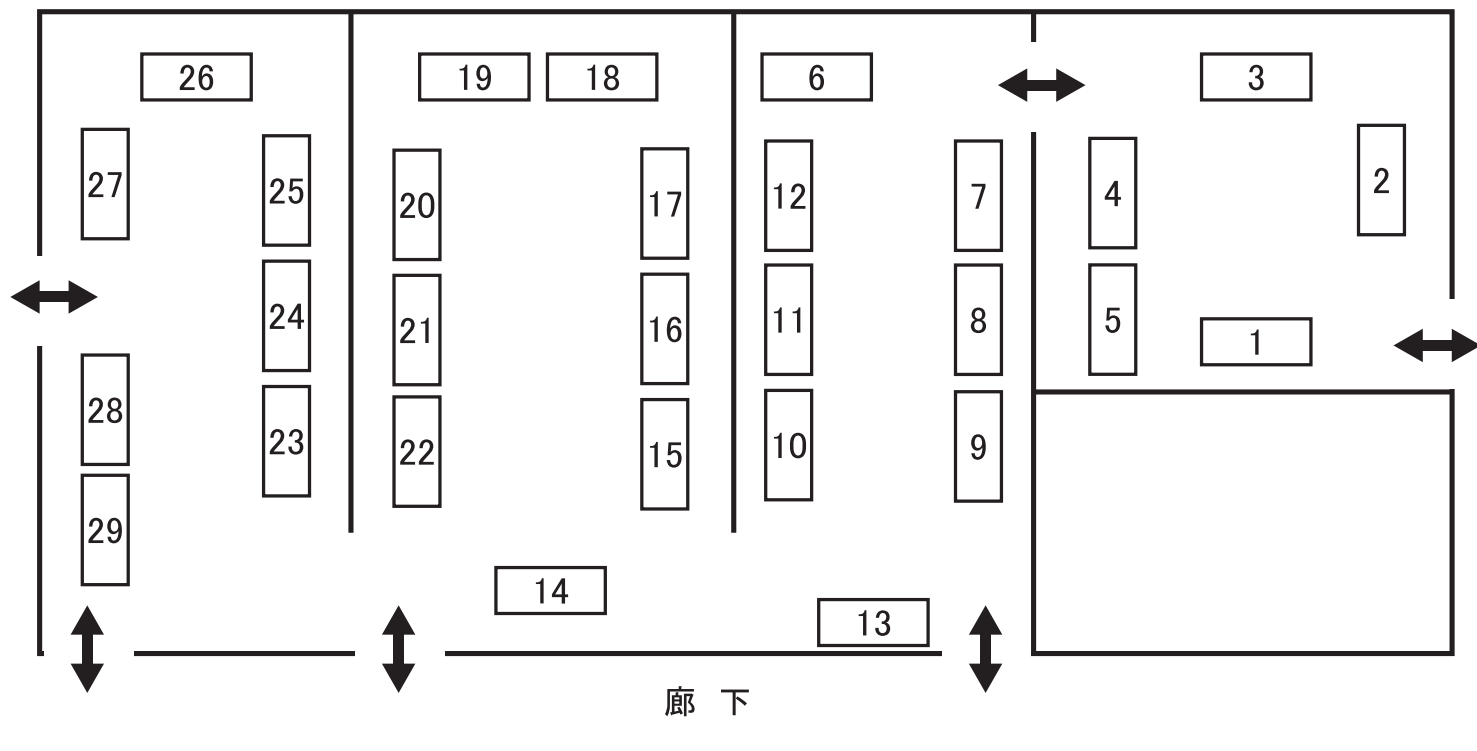

※会場の配置は変更する場合がございます。予めご了承ください。

- | | | |
|-----------------|---------------|-------------------------|
| 1 Petite h. | 11 hinahouse | 21 joue de noa/Bon ami! |
| 2 お針子Cafe | 12 yun chuchu | 22 lotterico |
| 3 cotoyo matsue | 13 統一展示 | 23 Mtwo |
| 4 grin grin* | 14 SUCRE CUIT | 24 アトリエ彩花 |
| 5 neis | 15 moi | 25 Piece of cake |
| 6 ccchome | 16 moco*moco | 26 indigo/hana* |
| 7 SERCE | 17 COZY PLACE | 27 *Atelier Angelica* |
| 8 hari to ito | 18 annas | 28 mercerie hige |
| 9 nen:ge | 19 catica | 29 Francesca*amam label |
| 10 まめのはハリアナ | 20 Sa-Rah | |

ヴォーグ学園 大阪校

大阪市阿倍野区阿倍野筋 1-4-7
 エコアクロスビル 9F
 TEL : 06-6632-7520

天王寺駅前

※近鉄百貨店阿倍野店斜め向かい。

JR 天王寺駅より徒歩 3 分