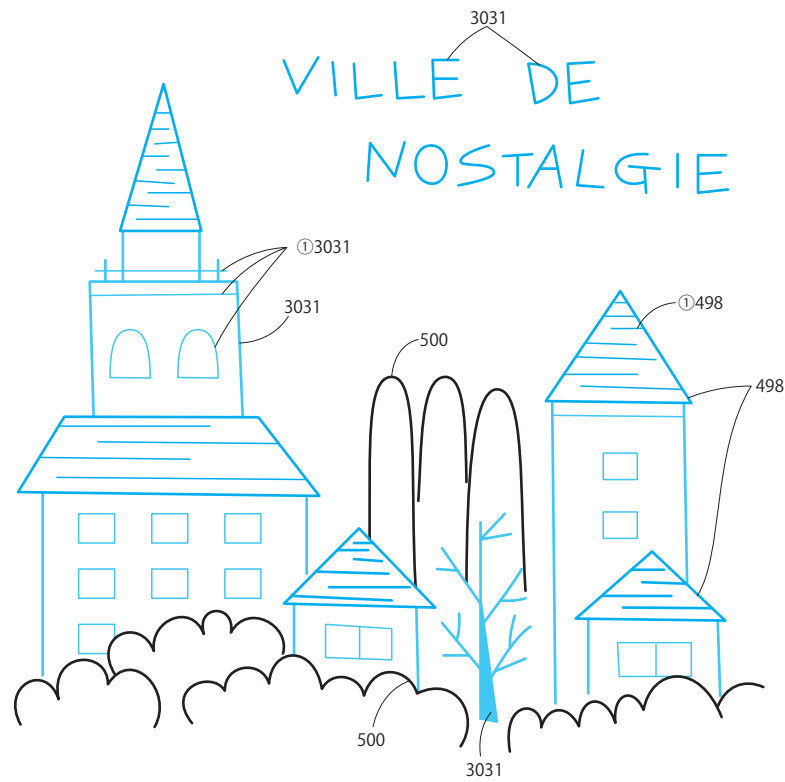

【実物大図案】

すべてDMC25番刺しゅう糸 指定以外2本どり
すべてバックst.