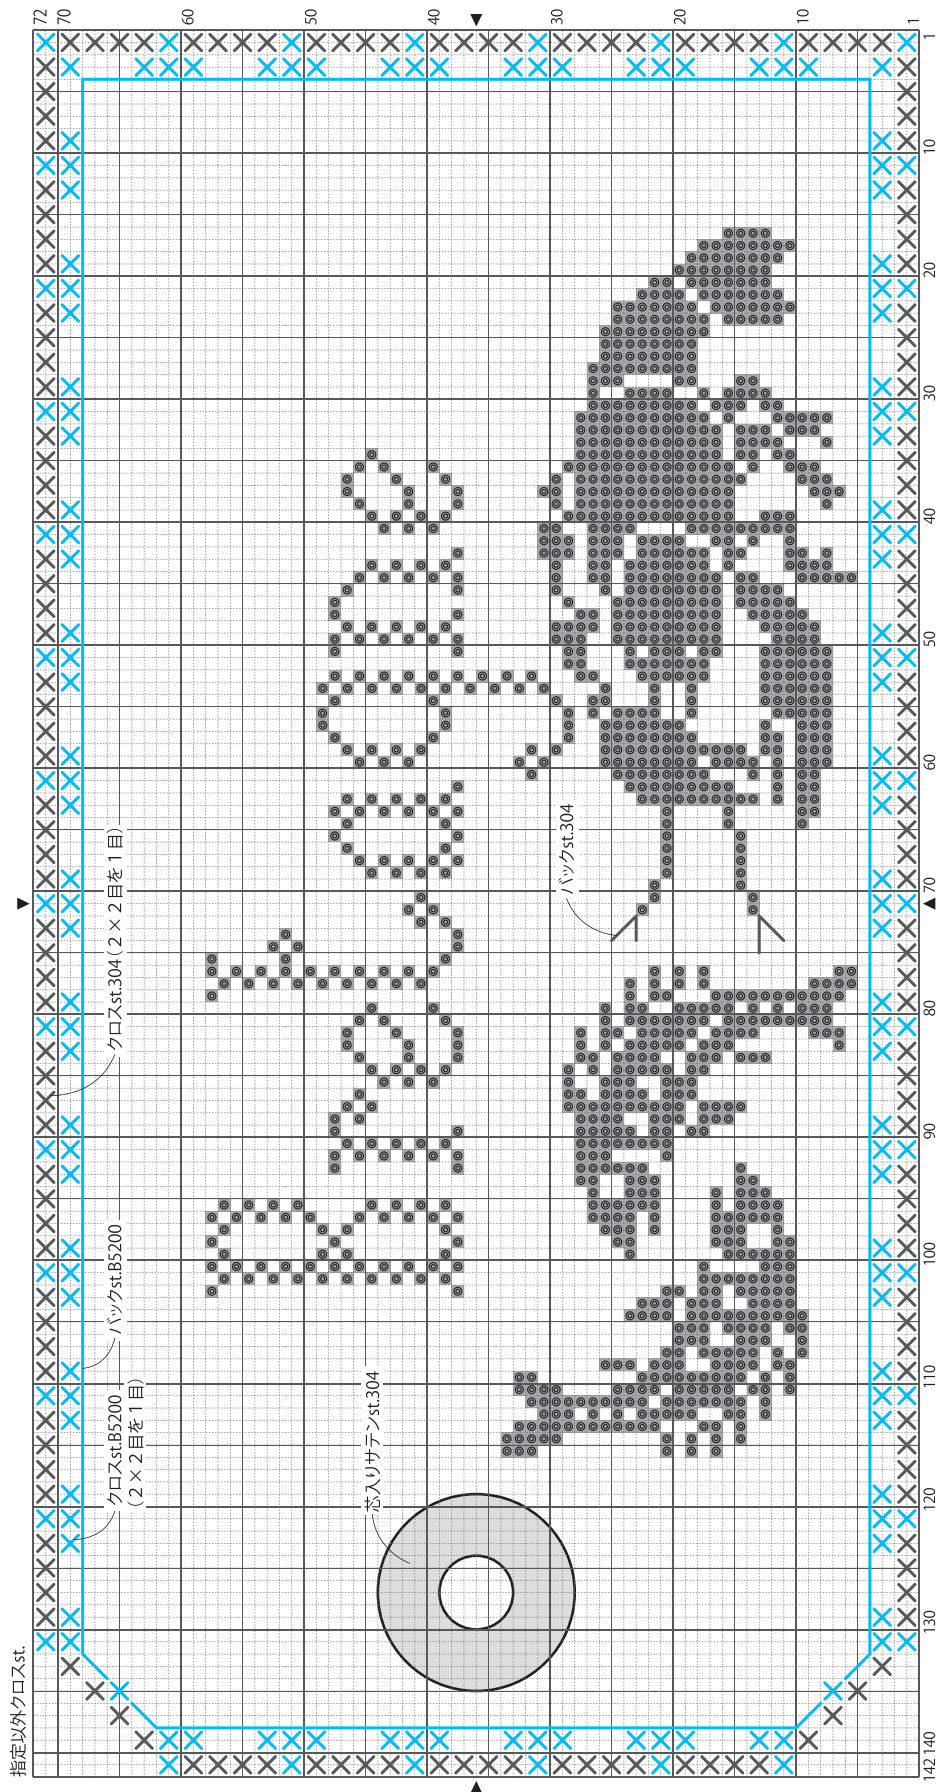

「刺しゅうタグのサンプラー A」

デザイン / なかむらあつこ

本誌 5 ページ掲載

■ 304
すべてDMC25番刺しゅう糸2本どり
リネン28ct(11目/1cm)ナチュラル ※指定以外1x1目を1目
図案刺し上がり寸法 約6.5x約12.9cm