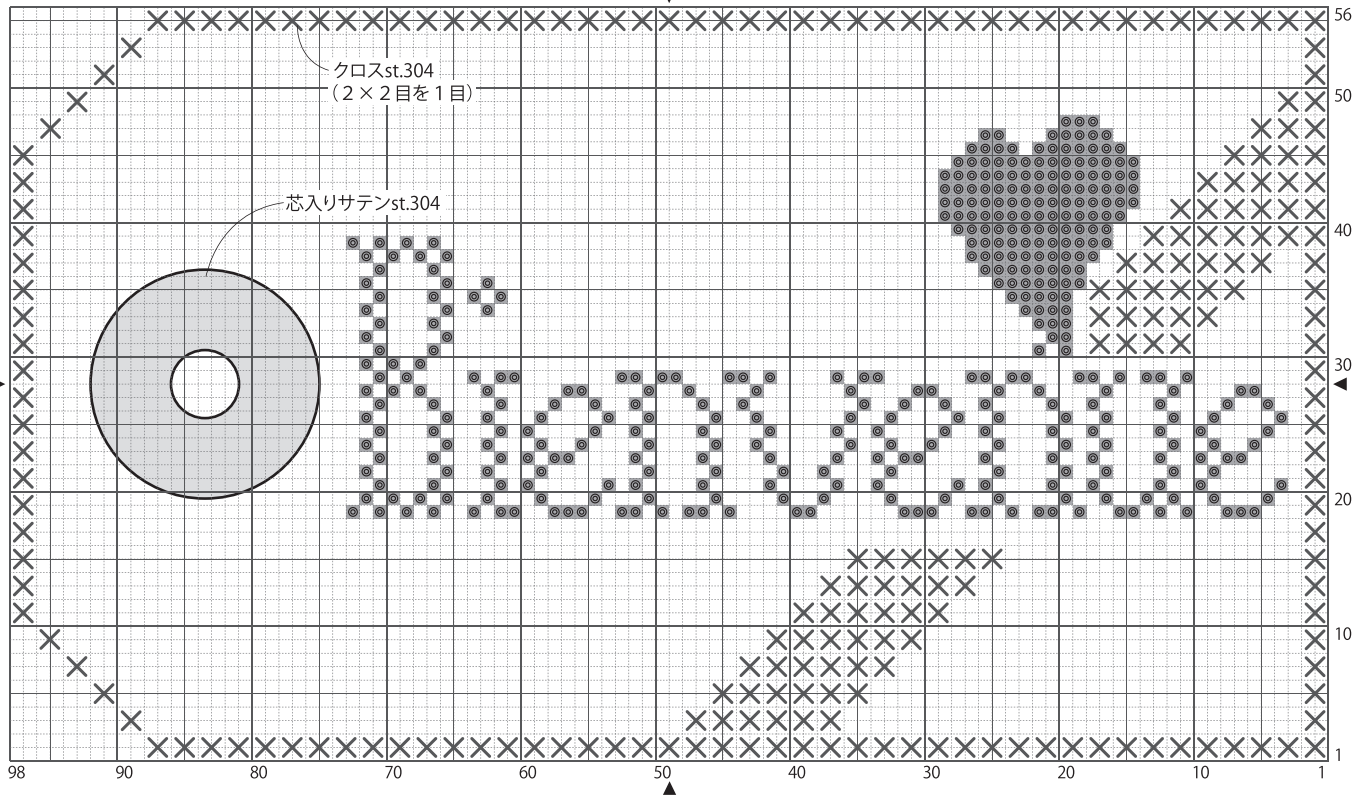

# 「刺しゅうタグのサンプラー N」

デザイン / なかむらあつこ

本誌 5 ページ掲載

指定以外クロスst.

◎ 304

すべてDMC25番刺しゅう糸 2本どり

リネン28ct(11目 / 1cm) ナチュラル ※指定以外 1×1目を1目

図案刺し上がり寸法 約5.1×約8.9cm