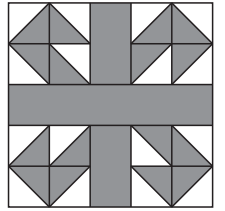

## 6月のパターン June

6月1日 Wedding Ring

6月2日 Bridal Wreath

6月3日 Wedding March

6月4日 Contrary Wife

6月5日 Steps the Altar

6月6日 Bachelor's Puzzle

6月7日 Doves in the Window

6月8日 Wandering Lover

6月9日 Love in a Tangle

6月10日 Lovre's Lane

6月11日 True Lover's Knot

6月12日 Old Maid's Puzzle

6月13日 Old Maid's Ramble

6月14日 Good Luck

6月15日 Wheel of Fortune