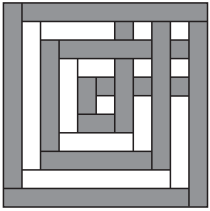

## 6月のパターン June

6月1日 Wedding Ring

6月2日 Bridal Wreath

6月3日 Wedding March

6月4日 Contrary Wife

6月5日 Steps the Altar

6月6日 Bachelor's Puzzle

6月7日 Doves in the Window

6月8日 Wandering Lover

6月9日 Love in a Tangle

6月10日 Lovre's Lane

6月11日 True Lover's Knot

6月12日 Old Maid's Puzzle

6月13日 Old Maid's Ramble

6月14日 Good Luck

6月15日 Wheel of Fortune