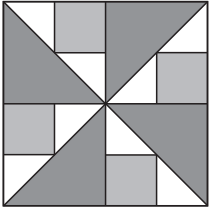

6月16日 Brave World