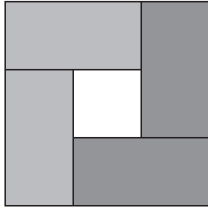

6月17日 Bright Hopes