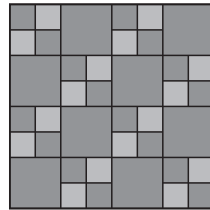

6月24日 World's Fair Block