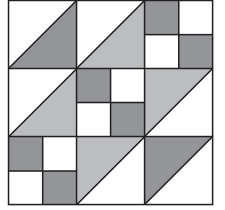

## 6月のパターン June

6月1日 Wedding Ring

6月2日 Bridal Wreath

6月3日 Wedding March

6月4日 Contrary Wife

6月5日 Steps the Altar

6月6日 Bachelor's Puzzle

6月7日 Doves in the Window

6月8日 Wandering Lover

6月9日 Love in a Tangle

6月10日 Lovre's Lane

6月11日 True Lover's Knot

6月12日 Old Maid's Puzzle

6月13日 Old Maid's Ramble

6月14日 Good Luck

6月15日 Wheel of Fortune