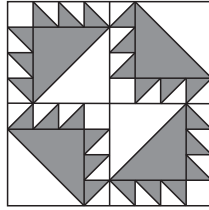

6月18日 Barrister's Block