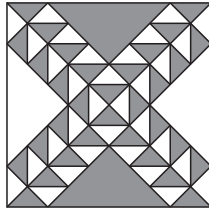

## 6月のパターン June

6月1日 Wedding Ring

6月2日 Bridal Wreath

6月3日 Wedding March

6月4日 Contrary Wife

6月5日 Steps the Altar

6月6日 Bachelor's Puzzle

6月7日 Doves in the Window

6月8日 Wandering Lover

6月9日 Love in a Tangle

6月10日 Lovre's Lane

6月11日 True Lover's Knot

6月12日 Old Maid's Puzzle

6月13日 Old Maid's Ramble

6月14日 Good Luck

6月15日 Wheel of Fortune