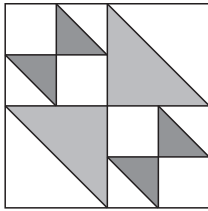

## 6月のパターン June

6月1日 Wedding Ring

6月2日 Bridal Wreath

6月3日 Wedding March

6月4日 Contrary Wife

6月5日 Steps the Altar

6月6日 Bachelor's Puzzle

6月7日 Doves in the Window

6月8日 Wandering Lover

6月9日 Love in a Tangle

6月10日 Lovre's Lane

6月11日 True Lover's Knot

6月12日 Old Maid's Puzzle

6月13日 Old Maid's Ramble

6月14日 Good Luck

6月15日 Wheel of Fortune