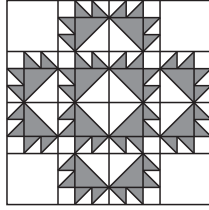

## 6月のパターン June

6月1日 Wedding Ring

6月2日 Bridal Wreath

6月3日 Wedding March

6月4日 Contrary Wife

6月5日 Steps the Altar

6月6日 Bachelor's Puzzle

6月7日 Doves in the Window

6月8日 Wandering Lover

6月9日 Love in a Tangle

6月10日 Lovre's Lane

6月11日 True Lover's Knot

6月12日 Old Maid's Puzzle

6月13日 Old Maid's Ramble

6月14日 Good Luck

6月15日 Wheel of Fortune