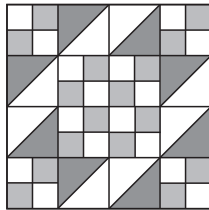

## 6月のパターン June

6月1日 Wedding Ring

6月2日 Bridal Wreath

6月3日 Wedding March

6月4日 Contrary Wife

6月5日 Steps the Altar

6月6日 Bachelor's Puzzle

6月7日 Doves in the Window

6月16日 Brave World

6月17日 Bright Hopes

6月18日 Barrister's Block

6月19日 Train

6月20日 Mr.Roosevelt's Necktie

6月21日 Bow Tie

6月22日 One Union Square

6月23日 Sunny Lanes