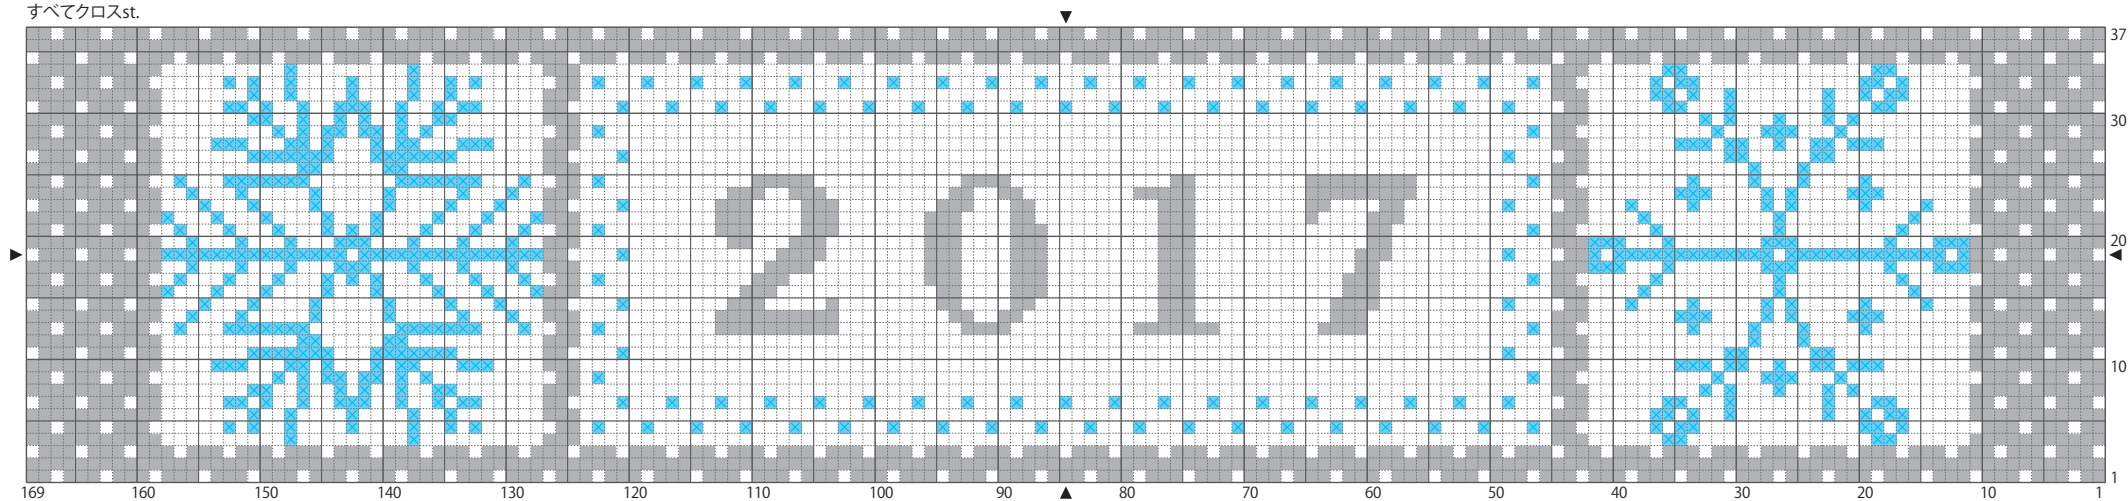

すべてクロスst.

■ 413 ■ 816

すべてDMC25番刺しゅう糸・2本どり

グライアアーノ・アイダつきティータオル14ct(55目/10cm) 図案刺し上がり寸法 約6.7×約30.7cm