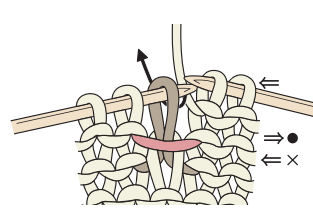

「いちばんよくわかる 棒針あみの編み目記号 125 と模様編み 125」 NV70163 正誤表

「いちばんよくわかる 棒針あみの編み目記号 125 と模様編み 125」 NV70163 に間違いがありました。ここにお詫びして訂正いたします。

P36  左上1目交差の写真

誤

正

P39 左上ねじり交差（両目）の2

誤

正

P62 裏目のすべり目の5

誤

正

P86 巻き目の1

誤

正

P71 63

誤