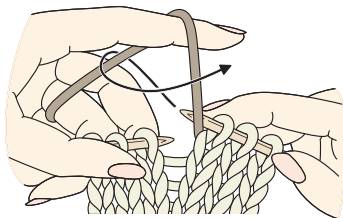

「いちばんよくわかる 棒針あみの編み目記号 125 と模様編み 125」 NV70163 正誤表

「いちばんよくわかる 棒針あみの編み目記号 125 と模様編み 125」 NV70163 に間違いがありました。ここにお詫びして訂正いたします。

P36 左上1目交差の写真

誤

正

P39 左上ねじり交差（両目）の2

誤

正

P62 裏目のすべり目の5

誤

正

P86 巻き目の1

誤

正

P71 63

誤

正