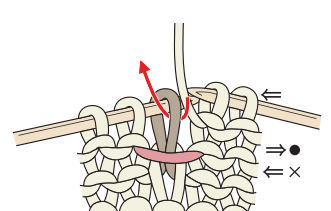

「いちばんよくわかる 棒針あみの編み目記号 125 と模様編み 125」 NV70163 正誤表

「いちばんよくわかる 棒針あみの編み目記号 125 と模様編み 125」 NV70163 に間違いがありました。ここにお詫びして訂正いたします。

P36 左上1目交差の写真

誤

正

P39 左上ねじり交差（両目）の2

誤

正

P62 裏目のすべり目の5

誤

正

P86 巻き目の1

誤

正

P71 63

誤

正