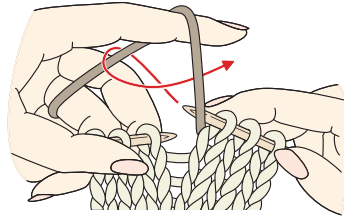

「いちばんよくわかる 棒針あみの編み目記号 125 と模様編み 125」 NV70163 正誤表

「いちばんよくわかる 棒針あみの編み目記号 125 と模様編み 125」 NV70163 に間違いがありました。ここにお詫びして訂正いたします。

P36  左上1目交差の写真

誤

正

P39 左上ねじり交差（両目）の2

誤

正

P62 裏目のすべり目の5

誤

正

P86 巻き目の1

誤

正

P71 63

誤