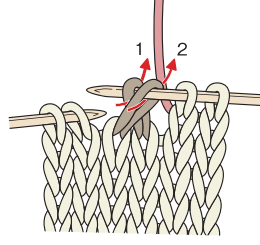

「いちばんよくわかる 棒針あみの編み目記号 125 と模様編み 125」 NV70163 正誤表

「いちばんよくわかる 棒針あみの編み目記号 125 と模様編み 125」 NV70163 に間違いがありました。ここにお詫びして訂正いたします。

P36  左上1目交差の写真

誤

正

P39 左上ねじり交差（両目）の2

誤

正