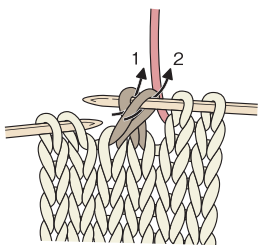

「いちばんよくわかる 棒針あみの編み目記号 125 と模様編み 125」 NV70163 正誤表

「いちばんよくわかる 棒針あみの編み目記号 125 と模様編み 125」 NV70163 に間違いがありました。ここにお詫びして訂正いたします。

P36  左上1目交差の写真

誤

正

P39 左上ねじり交差（両目）の2

誤

正

P62 裏目のすべり目の5

誤

正

P86 巻き目の1

誤

正

P71 63

誤