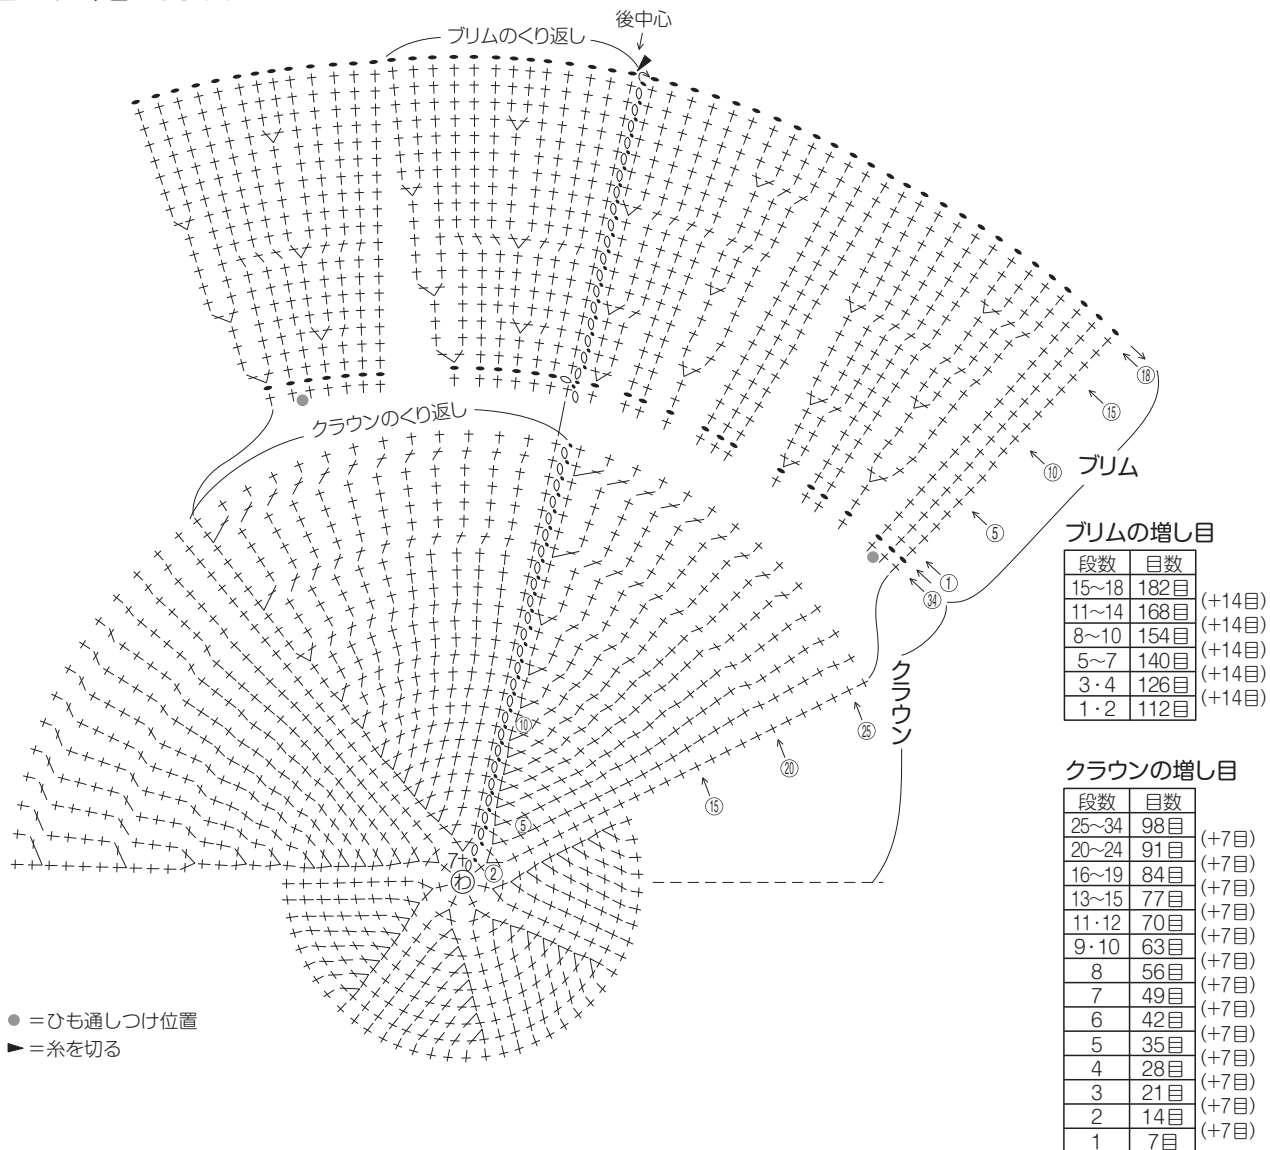

作品25、27

104ページのブリムの編み図に誤りがありました。
正しくは下図になります。

ブリムの増し目

段数	目数	
15~18	182目	(+14目)
11~14	168目	(+14目)
8~10	154目	(+14目)
5~7	140目	(+14目)
3・4	126目	(+14目)
1・2	112目	(+14目)

クラウンの増し目

段数	目数	
25~34	98目	(+7目)
20~24	91目	(+7目)
16~19	84目	(+7目)
13~15	77目	(+7目)
11・12	70目	(+7目)
9・10	63目	(+7目)
8	56目	(+7目)
7	49目	(+7目)
6	42目	(+7目)
5	35目	(+7目)
4	28目	(+7目)
3	21目	(+7目)
2	14目	(+7目)
1	7目	(+7目)