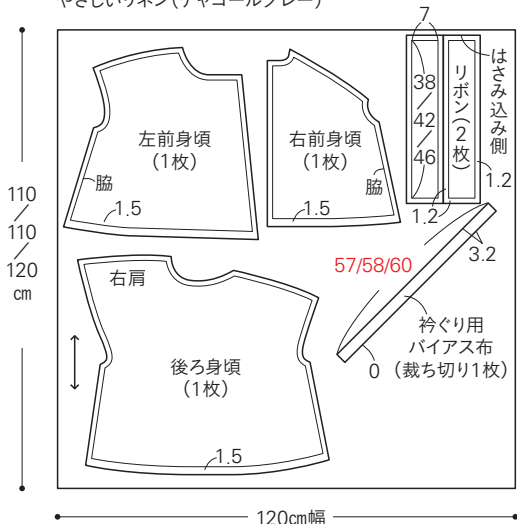

◎ 裁ち方図

やさしいリネン(チャコールグレー)

※指定以外の縫い代はすべて1cm