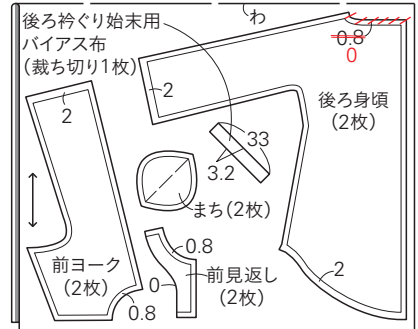

コットンパビエストライプ太(スモークブルー)

✂
切ったたみ直す

※指定以外の縫い代はすべて1cm

105cm幅