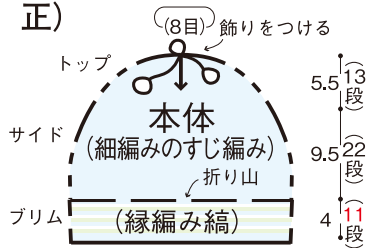

誤)

※すべて 5/0 号針で、
指定以外はブルーで編む

正)

※すべて 5/0 号針で、
指定以外はブルーで編む