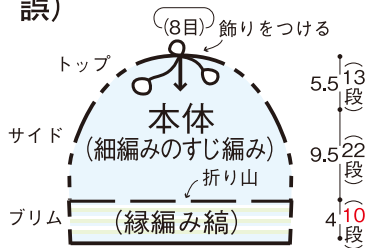

誤)

※すべて 5/0 号針で、
指定以外はブルーで編む

正)

※すべて 5/0 号針で、
指定以外はブルーで編む