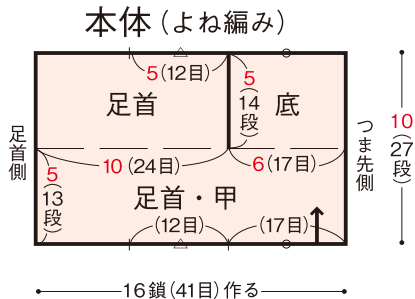

誤) ゲージ

よね編み 10cm平方で26目・27段。

正) ゲージ

よね編み 10cm平方で26目・25段。