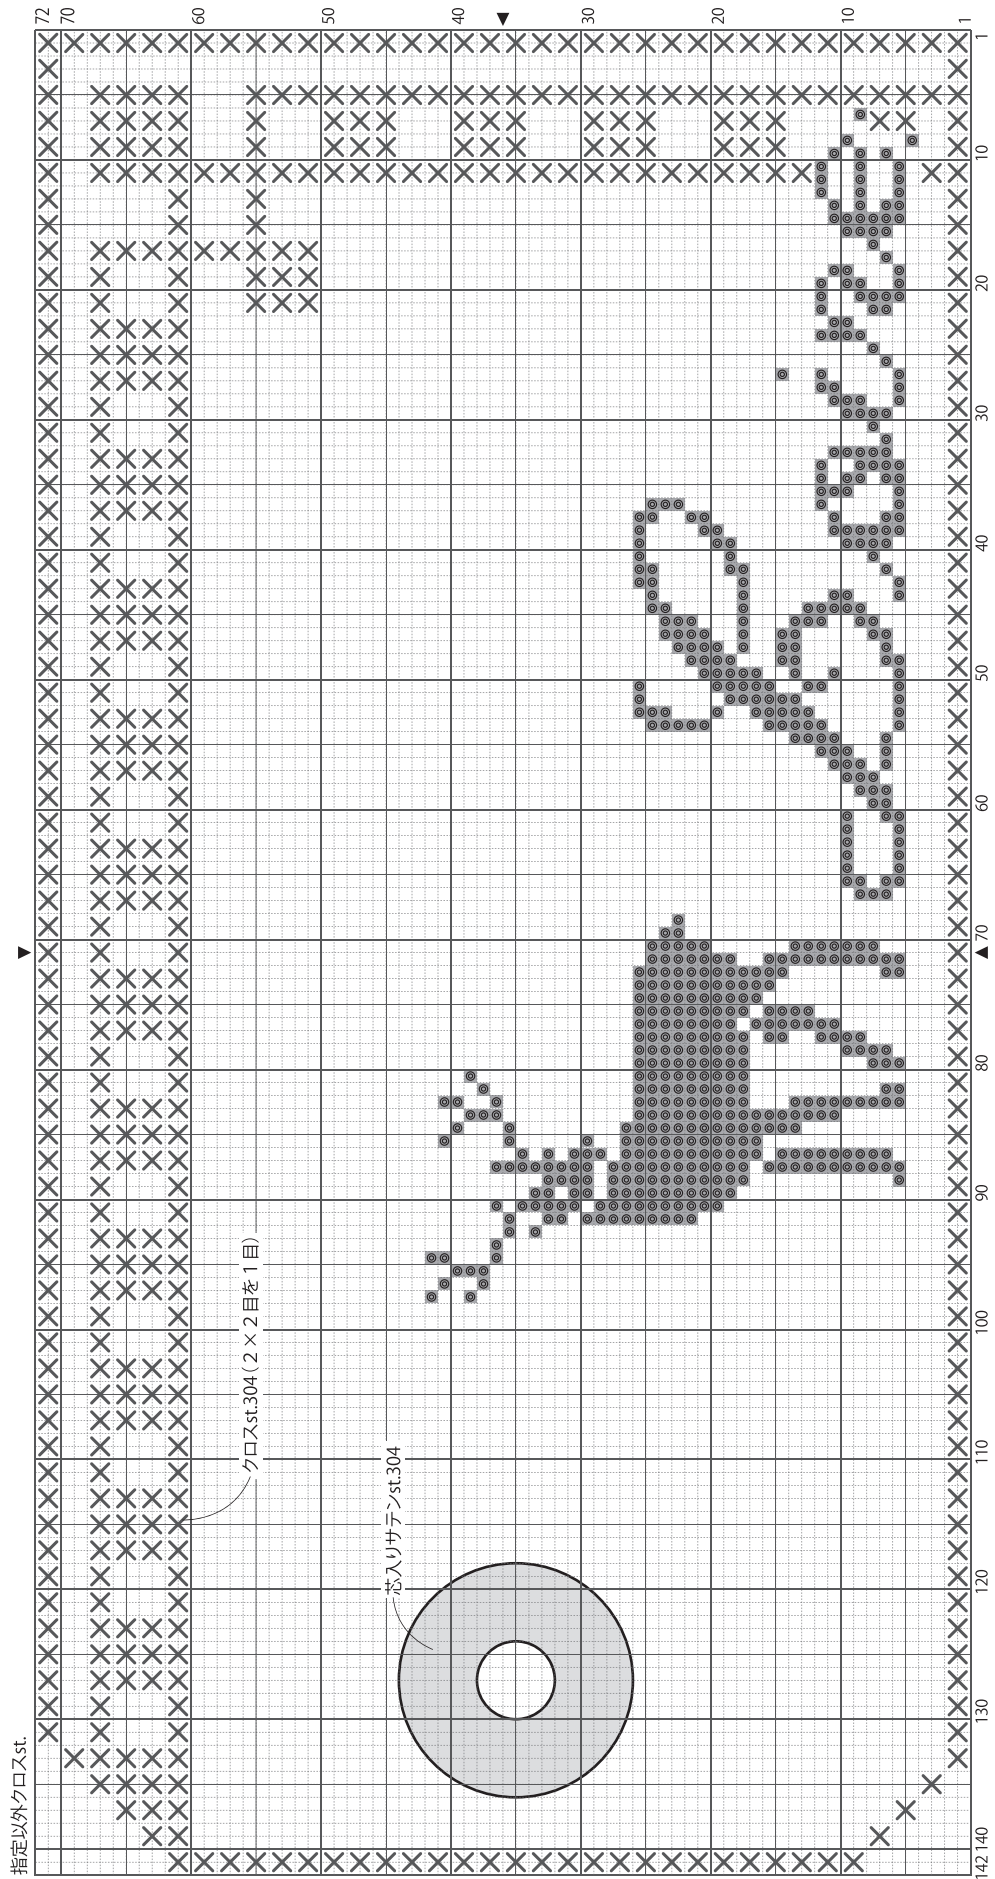

「刺しゅうタグのサンプラー D」 デザイン/ なかむらあつこ

本誌 5 ページ掲載

◎ 304

すべてDMC25番刺しゅう糸2本どり
リネン28ct(11目/1cm)ナチュラル ※指定以外1x1目を1目
図案刺し上がり寸法 約6.5x約12.9cm