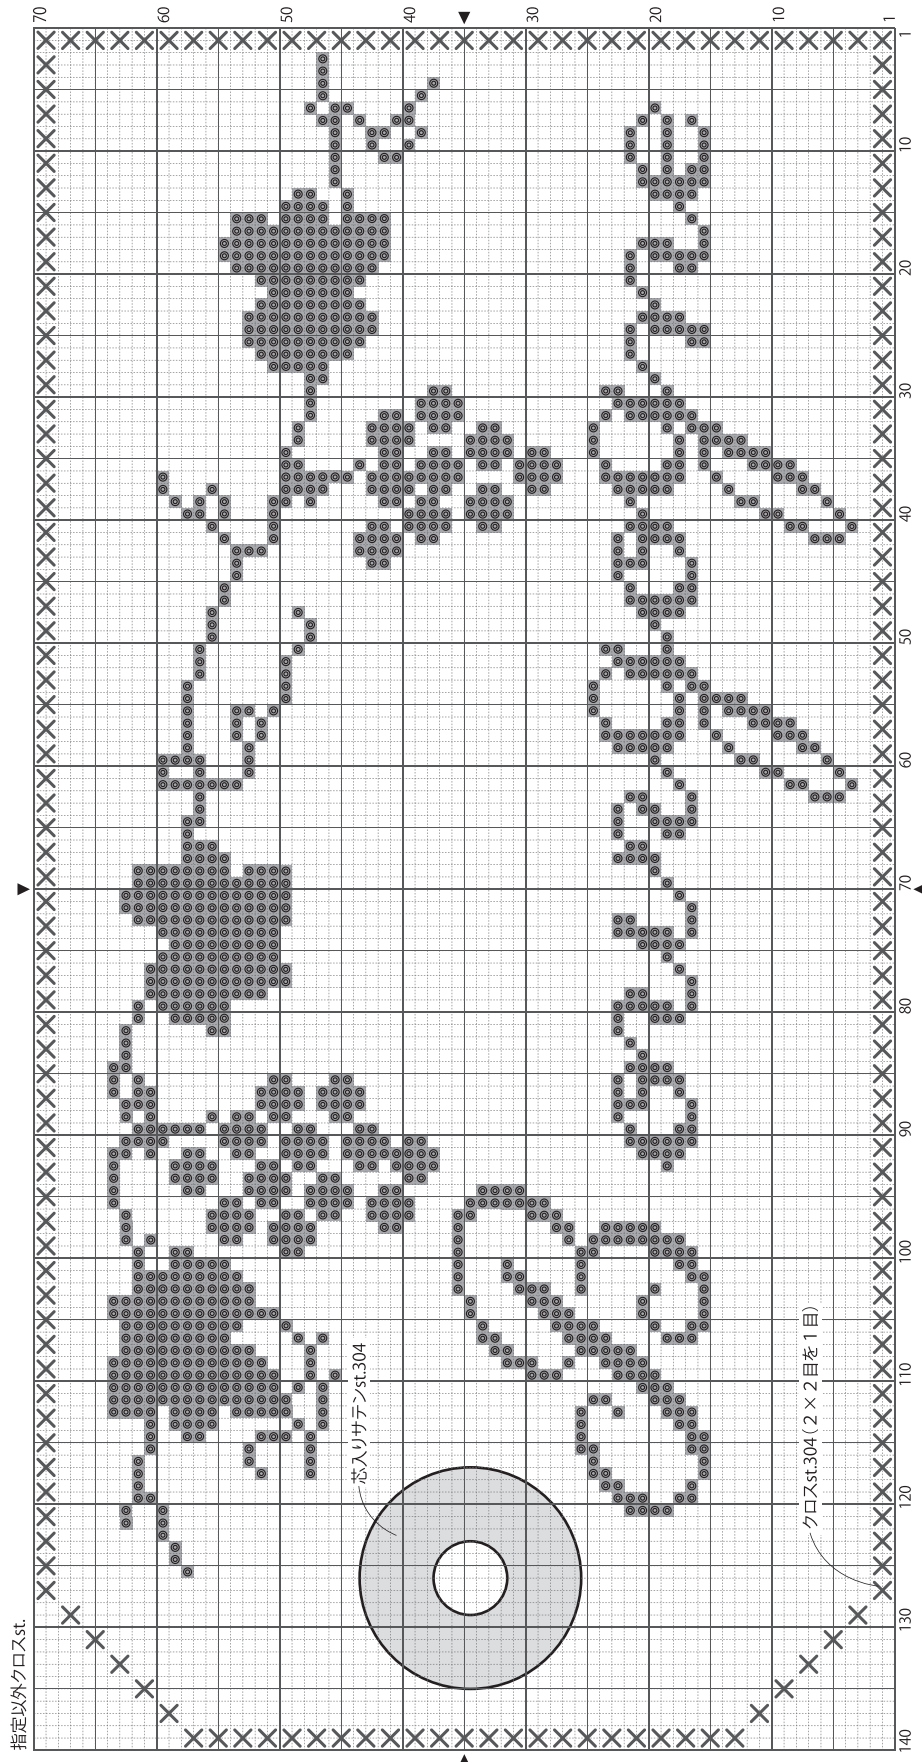

本誌 5 ページ掲載

■ 304
すべてDMC25番刺しゅう糸2本どり
リネン28ct(11目/1cm)ナチュラル
図案刺し上がり寸法 約6.4×約12.7cm
※指定以外1×1目を1目